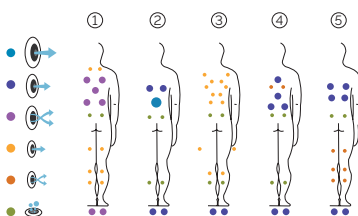

Aqua8

La minipiscina XXL ad alte prestazioni.

CODICE 49772

Ideale per **4 persone**

5 posizioni

2 sdraiato

3 seduto

Misure: 233 x 233 x 91 cm

Volume acqua: 1.610 litri

Peso: Vuota 378 kg / Piena 1988 kg

6 colori

5 massaggi