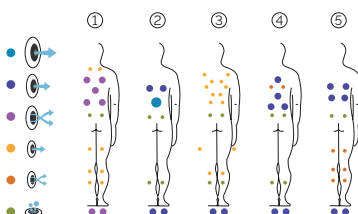

Aqua8

Der XXL-Whirlpool mit hochwertigen Funktionen.

AQUAVIA SPA

DE

BUILT-IN LINE

CODE 49772

Ideal für 4 Personen

5 Positionen

2 Liege

3 Sitzen

Abmasse: 233 x 233 x 91 cm

Volumen (l): 1.610 liter

Gewicht: Leer 378 kg / Befüllt 1.988 kg

6 Farben

5 Massagen