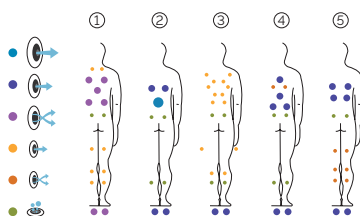

Volumen de agua: 1.610 litros

Peso: Vacío 378 kg / Lleno 1988 kg

6 colores

5 tipos de masaje

ACABADOS CASCO (COLORES ACRÍLICO)

PRESTACIONES

METALLIC
STRUCTURE

BCN
DESIGN