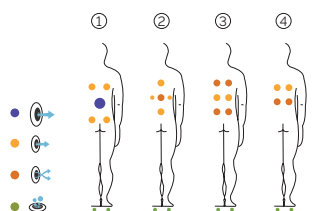

Poids: Vide 480 kg / Plein 1.000 kg

6 couleurs

4 massages

EXCLUSIVE LINE

FR

AQUAVIA SPA

CARACTÉRISTIQUES TECHNIQUES

PRESTATIONS	
Total Points de Massage	28
Jets massage	20
Buse air	8
Jets / Buses en acier inoxydable	Équipement en série
Appui-tête	2
Touch Panel	Équipement en série
Ultraviolet Treatment UV	Équipement en série
Structure Métal	Équipement en série
Base ABS	Équipement en série
Energy Saving Cover	Équipement en série
EcoSpa	Équipement en série
Nordic Insulation System	Option
FINITIONS	
Colour Sense	4 LED
Pure Line Lighting	Équipement en série
Surround Bluetooth Audio	Option
Meuble Woodermax	Non disponible
Aromatherapy	Équipement en série
Barre Inoxydable	Non disponible
Wifi Spa Control	Option
Sans habillage	Non disponible
POMPES DE MASSAGE	
Massage d'eau	1800 W / 2,5 CV
Relax Impact Pump	1150 W
FILTRATION ET CHAUFFAGE	
Pompe de recirculation	200 W
Chauffage d'eau	3.000 W
Type de filtre	Cartouche
COURANT ÉLECTRIQUE	
Puissance maximale to 230 V (LOW/AMP)	3.400 W / 14,6 A
Tension	230 V / 400 V III