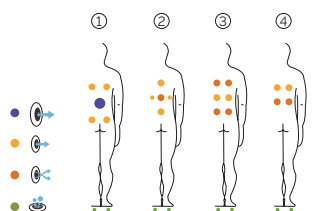

Gewicht: Leer 480 kg / Befüllt 1.000 kg

6 Farben

4 Massagen

EXCLUSIVE LINE

DE

AQUAVIA SPA

AUSSTATTUNG

LEISTUNGEN	
Massagepunkte gesamt	28
Massagedüsen	20
Luftdüsen	8
Düsen Edelstahl	Serienausstattung
Kopfstützen	2
Touch Panel	Serienausstattung
Ultraviolet Treatment UV	Serienausstattung
Metallrahmen	Serienausstattung
ABS-Platte	Serienausstattung
Energy Saving Cover	Serienausstattung
EcoSpa	Serienausstattung
Nordic Insulation System	Option
UNTERHALTUNG	
Colour Sense	4 LED
Pure Line Lighting	Serienausstattung
Surround Bluetooth Audio	Option
Woodermax Verkleidung	Nicht verfügbar
Aromatherapie	Serienausstattung
Edelstahlstange	Nicht verfügbar
Wifi Spa Control	Option
Ohne Rahmen	Nicht verfügbar
MASSAGEPUMPEN	
Wassermassage / Jetpumpe	1800 W / 2,5 CV
Relax Impact Pump / Gebläse	1150 W
FILTER UND HEIZUNG	
Silent Pump / Umwälzpumpe	200 W
Wassererhitzer	3.000 W
Filtertyp	Kartuschenfilter
ELEKTRISCHE SPANNUNG	
Leistung Option niedrige Stromstärke(W)/(A)230 V	3.400 W / 14,6 A
Stromspannung	230 V / 400 V III