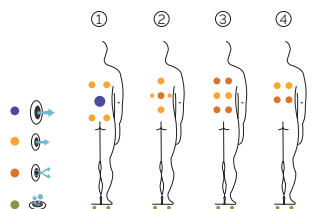

Home

Intimità ed eleganza.

CODICE 71464

Ideale per **2 persone**

4 posizioni

2 seduto

Misure: 215 x 174 x 75 cm

Volume acqua: 520 litri

Peso: Vuota 480 kg / Piena 1.000 kg

6 colori

4 massaggi

EXCLUSIVE LINE

IT

AQUAVIA SPA

CARATTERISTICHE TECNICHE

PRESTAZIONI	
Totale punti di massaggio	28
Getti di massaggio	20
Bocchette di aria	8
Jets / Boquillas Inoxidable	Equipaggiamento di serie
Poggiatesta	2
Touch Panel	Equipaggiamento di serie
Ultraviolet Treatment UV	Equipaggiamento di serie
Struttura metallica	Equipaggiamento di serie
Base ABS	Equipaggiamento di serie
Energy Saving Cover	Equipaggiamento di serie
EcoSpa	Equipaggiamento di serie
Nordic Insulation System	Opzionale
FINITURE	
Colour Sense	4 LED
Pure Line Lighting	Equipaggiamento di serie
Surround Bluetooth Audio	Opzionale
Mobile Woodermax	Non disponibile
Aromatherapy	Equipaggiamento di serie
Barra inossidabile	Non disponibile
Wifi Spa Control	Opzionale
Senza rivestimento	Non disponibile
POMPE DI MASSAGGIO	
Massaggio ad acqua	1.800 W / 2,5 CV
Relax Impact Pump	1150 W
FILTRAGGIO E RISCALDAMENTO	
Pompa di ricircolo	200 W
Scaldaacqua	3.000 W
Tipo di filtro	Cartuccia
CORRENTE ELETTRICA	
Potenza necessaria a 230 V (LOW/AMP)	3.400 W / 14,6 A
Tensione	230 V / 400 V III

COLORI SUPERFICIE ACRILICA

TIPO DI RIVESTIMENTO DEL MOBILE ESTERNO

Solid Surface

PRESTAZIONI

PRESTAZIONI ADDIZIONALI

Come parte della nostra politica di miglioramento continuo, ci riserviamo il diritto di modificare il design e/o le specifiche tecniche senza preavviso.