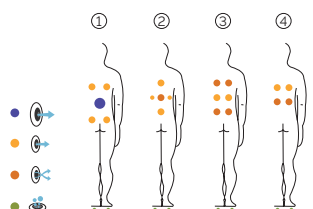

Home

Intimidad y elegancia.

CÓDIGO 71464

Ideal para **2 personas**

4 posiciones distintas

2 asientos

Medidas: 215 x 174 x 75 cm

Volumen de agua: 520 litros

Peso: Vacío 480 kg / Lleno 1.000 kg

6 colores

4 tipos de masaje

EXCLUSIVE LINE

ES

AQUAVIA SPA

CARACTERÍSTICAS TÉCNICAS

PRESTACIONES	
Total puntos de masaje	28
Jets masaje agua	20
Boquillas masaje aire	8
Jets / Boquillas Inoxidable	Estándar
Reposacabezas	2
Touch Panel	Estándar
Ultraviolet Treatment UV	Estándar
Estructura metálica	Estándar
Base ABS	Estándar
Energy Saving Cover	Estándar
EcoSpa	Estándar
Nordic Insulation System	Opcional
ACABADOS	
Colour Sense	4 LED
Pure Line Lighting	Estándar
Surround Bluetooth Audio	Opcional
Mueble Woodermax	No disponible
Aromatherapy	Estándar
Barra Acero Inoxidable	No disponible
Wifi Spa Control	Opcional
Sin revestimiento	No disponible
BOMBAS DE MASAJE	
Masaje de agua	1.800 W / 2,5 CV
Relax Impact Pump	1.150 W
FILTRACIÓN Y CALEFACCIÓN	
Bomba de recirculación	200 W
Calentador de agua	3.000 W
Tipo de filtro	Cartucho
CORRIENTE ELÉCTRICA	
Potencia requerida a 230 V (LOW/AMP)	3.400 W / 14,6 A
Voltaje	230 V / 400 V III

ACABADOS CASCO (COLORES ACRÍLICO)

ACABADOS REVESTIMIENTO DEL MUEBLE EXTERIOR

Solid Surface

PRESTACIONES

PRESTACIONES OPCIONALES

Como parte de nuestra política de mejoramiento continuo, nos reservamos el derecho de modificar el diseño y/o especificaciones sin previo aviso.