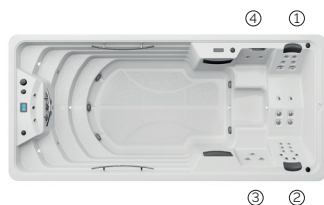

Amazon Inground

Natación sin pausa, relajación sin prisa.

SWIMSPA

AQUAVIA SPA

CÓDIGO 65353

Ideal para **3 personas**

4 posiciones distintas

2 tumbonas

2 asientos

Medidas: 500 x 230 x 138 cm

Volumen de agua: 8.500 litros

Peso: Vacío 1150 kg / Lleno 7.150 kg

3 colores

4 tipos de masaje