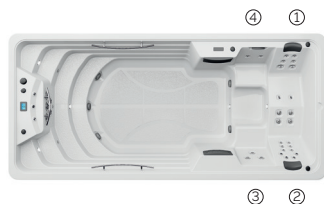

Amazon Inground

Schwimmen ohne Pause, Entspannung ohne Eile.

SWIMSPA

AQUAVIA SPA

CODE 65353

Ideal für 3 Personen

4 Positionen

2 Liege

2 Sitzen

Abmasse 500 x 230 x 138 cm

Volumen: 8.500 Liter

Liter Gewicht: Leer 1.150 kg / Befüllt: 7.150 kg

3 Farben

4 Massagen