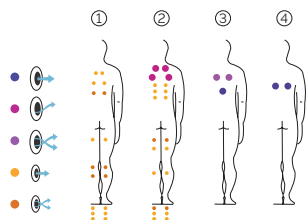

Amazon Inground

Schwimmen ohne Pause, Entspannung ohne Eile.

SWIMSPA

AQUAVIA SPA

CODE 65353

Ideal für 3 Personen

4 Positionen

2 Liege

2 Sitzen

Abmasse 500 x 230 x 138 cm

Volumen: 8.500 Liter

Liter Gewicht: Leer 1.150 kg / Befüllt: 7.150 kg

3 Farben

4 Massagen