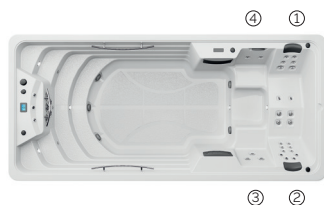

Amazon Inground

De la nage à la détente, sans sortir de l'eau.

SWIMSPA

AQUAVIA SPA

FR

CODE 65353

Idéal pour 3 people

4 positions

2 allongées

2 assises

Dimensions: 500 × 230 × 138 cm

Volume Eau: 8.500 litres

Poids: Vide 1.150 kg / Plein: 7.150 kg

3 couleurs

4 massages