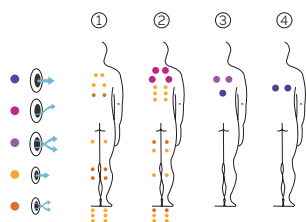

**2 sdraiato**

**2 seduto**

Misure: 500 x 230 x 138 cm

Volume acqua: 8.500 litros

Peso: Vuota 1.150 kg / Piena 7.150 kg

**3 colori**

**4 massaggi**

**COLORI SUPERFICIE ACRILICA**