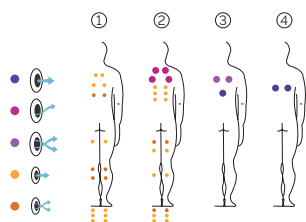

**2 asientos**

**Medidas:** 500 x 230 x 138 cm

**Volumen de agua:** 8.500 litros

**Peso:** Vacío 1150 kg / Lleno 7.150 kg

**3 colores**

**4 tipos** de masaje

ACABADOS CASCO (COLORES ACRÍLICO)

White Sterling Blue Marble