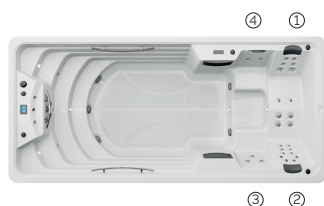

Amazon Inground

Nuoto senza pause, rilassamento senza fretta.

SWIMSPA

AQUAVIA SPA

IT

CODICE 65353

Ideale per **3 persone**

4 posizioni

2 sdraiato

2 seduto

Misure: 500 x 230 x 138 cm

Volume acqua: 8.500 litros

Peso: Vuota 1.150 kg / Piena 7.150 kg

3 colori

4 massaggi