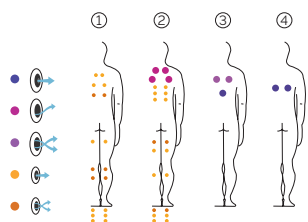

2 allongées

2 assises

Dimensions: 500 × 230 × 138 cm

Volume Eau: 8.500 litres

Poids: Vide 1.150 kg / Plein: 7.150 kg

3 couleurs

4 massages

ACOULEURS ACRYLIQUE