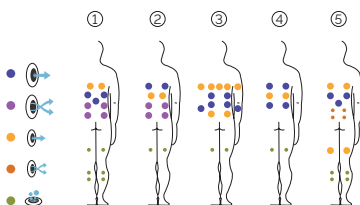

Essence

Lusso ed eleganza in persona.

CODICE 70515

Ideale per **4 persone**

5 posizioni

2 sdraiato

3 seduto

Misure: 231 x 231 x 78 cm

Volume acqua: 975 litri

Peso: Vuota 450 kg / Piena 1.425 kg

6 colori

4 massaggi