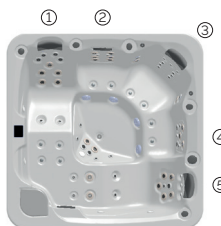

5 positions

2 allongées

3 assises

Dimensions: 231 x 231 x 78 cm

Volume Eau: 975 litres

Poids: Vide 450 kg / Plein 1.425 kg

6 couleurs

4 massages