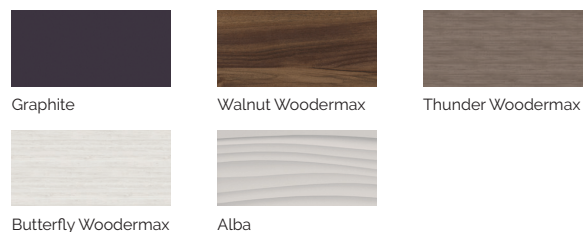

Volumen (l): 975 liter

Gewicht: Leer 450 kg / Befüllt 1.425 kg

6 Farben

4 Massagen

ACRYLFARBEN

VERKLEIDUNGSTYP AUSSENRAHMEN

PREMIUM LINE

DE