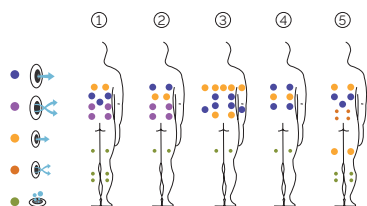

Essence

El spa familiar líder del mercado.

CÓDIGO 70515

Ideal para 4 personas

5 posiciones distintas

2 tumbonas

3 asientos

Medidas: 216 x 216 x 90 cm

Volumen de agua: 930 litros

Peso: Vacío 327 kg / Lleno 1.257 kg

7 colores

5 tipos de masaje