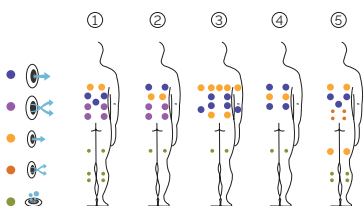

Volumen (l): 975 liter

Gewicht: Leer 450 kg / Befüllt 1.425 kg

6 Farben

4 Massagen

ACRYLFARBEN

VERKLEIDUNGSTYP AUSSENRAHMEN

PREMIUM LINE

DE