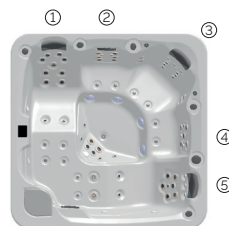

Volumen de agua: 930 litros

Peso: Vacío 327 kg / Lleno 1.257 kg

7 colores

5 tipos de masaje

ACABADOS CASCO (COLORES ACRÍLICO)

ACABADOS REVESTIMIENTO DEL MUEBLE EXTERIOR

PREMIUM LINE

ES

5 positions

2 allongées

3 assises

Dimensions: 231 x 231 x 78 cm

Volume Eau: 975 litres

Poids: Vide 450 kg / Plein 1.425 kg

6 couleurs

4 massages