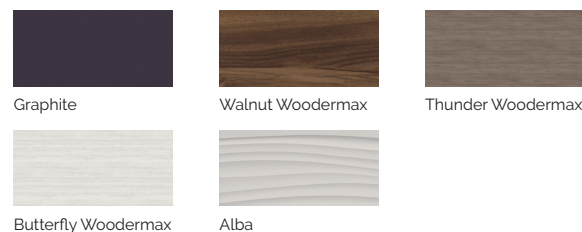

Volume acqua: 975 litri

Peso: Vuota 450 kg / Piena 1.425 kg

6 colori

4 massaggi

COLORI SUPERFICIE ACRILICA

TIPO DI RIVESTIMENTO DEL MOBILE ESTERNO

PREMIUM LINE

IT