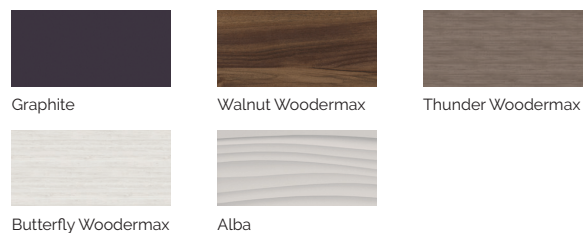

Volumen de agua: 930 litros

Peso: Vacío 327 kg / Lleno 1.257 kg

7 colores

5 tipos de masaje

ACABADOS CASCO (COLORES ACRÍLICO)

ACABADOS REVESTIMIENTO DEL MUEBLE EXTERIOR

PREMIUM LINE

ES