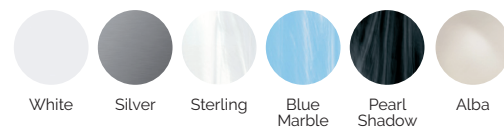

Volume acqua: 975 litri

Peso: Vuota 450 kg / Piena 1.425 kg

6 colori

4 massaggi

COLORI SUPERFICIE ACRILICA

TIPO DI RIVESTIMENTO DEL MOBILE ESTERNO

PREMIUM LINE

IT