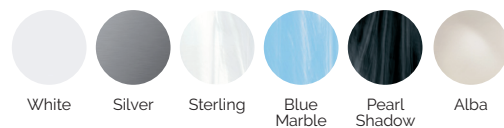

Volumen de agua: 930 litros

Peso: Vacío 327 kg / Lleno 1.257 kg

7 colores

5 tipos de masaje

ACABADOS CASCO (COLORES ACRÍLICO)

ACABADOS REVESTIMIENTO DEL MUEBLE EXTERIOR

PREMIUM LINE

ES