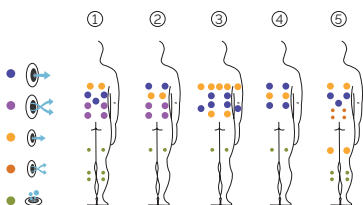

5 positions

2 allongées

3 assises

Dimensions: 231 x 231 x 78 cm

Volume Eau: 975 litres

Poids: Vide 450 kg / Plein 1.425 kg

6 couleurs

4 massages