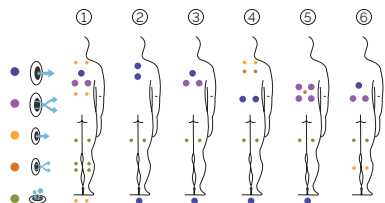

Mallorca

Hydromassage als wunderbare Erfahrung.

CODE 78768

Ideal für 6 Personen

6 Positionen

1 Liege

5 Sitzen

Abmasse: 216 x 216 x 90 cm

Volumen (l): 980 liter

Gewicht: Leer 330 kg / Befüllt 1.310 kg

7 Farben

6 Massagen