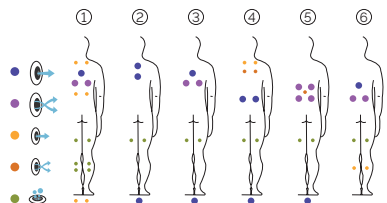

Mallorca

Hidromasaje que sienta de maravilla.

CÓDIGO 78768

Ideal para **6 personas**

6 posiciones distintas

1 tumbonas

5 asientos

Medidas: 216 × 216 × 90 cm

Volumen de agua: 980 litros

Peso: Vacío 330 kg / Lleno 1.310 kg

7 colores

6 tipos de masaje