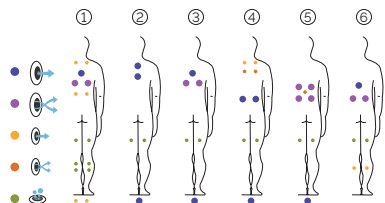

Mallorca

L'hydromassage qui vous va à merveille.

CODE 78768

Idéal pour 6 personnes

6 positions

1 allongée

5 assises

Dimensions: 216 x 216 x 90 cm

Volume Eau: 980 litres

Poids: Vide 330 kg / Plein 1.310 kg

7 couleurs

6 massages