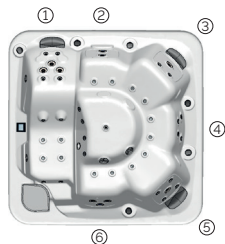

Mallorca

Hydromassage als wunderbare Erfahrung.

CODE 78768

Ideal für 6 Personen

6 Positionen

1 Liege

5 Sitzen

Abmasse: 216 x 216 x 90 cm

Volumen (l): 980 liter

Gewicht: Leer 330 kg / Befüllt 1.310 kg

7 Farben

6 Massagen