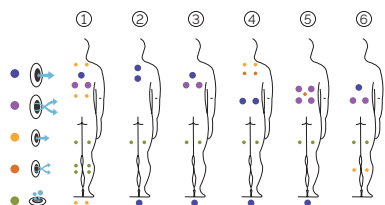

Mallorca

Idromassaggio dal gusto meraviglioso.

CODICE 78768

Ideale per **6 persone**

6 posizioni

1 sdraiato

5 seduto

Misure: 216 x 216 x 90 cm

Volume acqua: 980 litri

Peso: Vuota 330 kg / Piena 1.310 kg

7 colori

6 massaggi