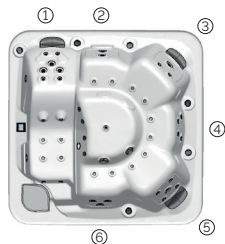

Mallorca

Hidromasaje que sienta de maravilla.

CÓDIGO 78768

Ideal para **6 personas**

6 posiciones distintas

1 tumbonas

5 asientos

Medidas: 216 × 216 × 90 cm

Volumen de agua: 980 litros

Peso: Vacío 330 kg / Lleno 1.310 kg

7 colores

6 tipos de masaje