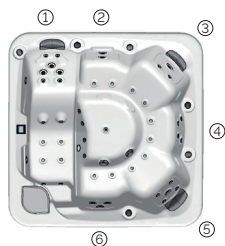

Mallorca

L'hydromassage qui vous va à merveille.

CODE 78768

Idéal pour 6 personnes

6 positions

1 allongée

5 assises

Dimensions: 216 x 216 x 90 cm

Volume Eau: 980 litres

Poids: Vide 330 kg / Plein 1.310 kg

7 couleurs

6 massages