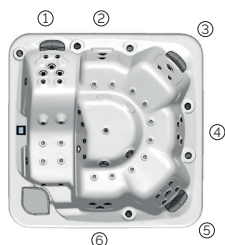

Mallorca

Idromassaggio dal gusto meraviglioso.

CODICE 78768

Ideale per **6 persone**

6 posizioni

1 sdraiato

5 seduto

Misure: 216 x 216 x 90 cm

Volume acqua: 980 litri

Peso: Vuota 330 kg / Piena 1.310 kg

7 colori

6 massaggi