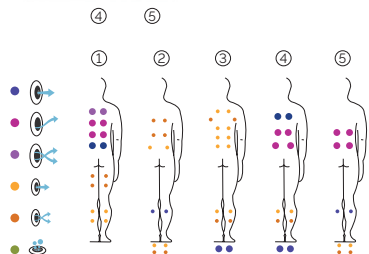

4 Sitzen

Abmasse: 216 x 216 x 90 cm

Volumen (l): 1.180 liter

Gewicht: Leer 306 kg / Befüllt 1486 kg

7 Farben

5 Massagen

ACRYLFARBEN

VERKLEIDUNGSTYP AUSSENRAHMEN