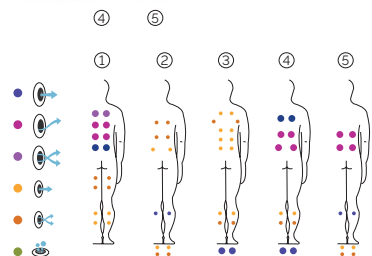

Volumen de agua: 1.180 litros

Peso: Vacío 306 kg / Lleno 1.486 kg

7 colores

5 tipos de masaje

ACABADOS CASCO (COLORES ACRÍLICO)

ACABADOS REVESTIMIENTO DEL MUEBLE EXTERIOR

PREMIUM LINE

ES