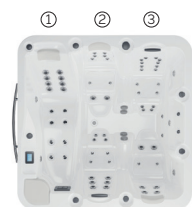

Nice

Un spa potente y excepcional.

CÓDIGO 66031

Ideal para 4 personas

5 posiciones distintas

1 tumbona

4 asientos

Medidas: 216 × 216 × 90 cm

Volumen de agua: 1.180 litros

Peso: Vacío 306 kg / Lleno 1.486 kg

7 colores

5 tipos de masaje