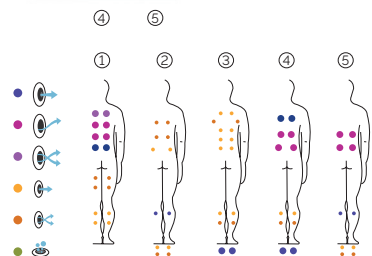

Nice

Un spa puissant et exceptionnel

CODE 66031

Idéal pour 4 personnes

5 positions

1 allongées

4 assises

Dimensions: 216 x 216 x 90 cm

Volume Eau: 1180 litres

Poids: Vide 306 kg / Plein 1.486 kg

7 couleurs

5 massages

PREMIUM LINE

FR

AQUAVIA SPA

CARACTÉRISTIQUES TECHNIQUES

PRESTATIONS	
Total Points de Massage	68
Jets massage	54
Buse air	12
Cascades Eau	2
Sources Eau	2
Appui-tête	2
Touch Panel	Équipement en série
Ultraviolet Treatment UV	Équipement en série
Structure Métal	Équipement en série
Base ABS	Équipement en série
Energy Saving Cover	Équipement en série
EcoSpa	Option
Nordic Insulation System	Option
Blue Connect Plus	Option
FINITIONS	
Colour Sense	5 LED + Accessoires éclairés
Pure Line Lighting	Option
Surround Bluetooth Audio	Option
Jets / Buses en acier inoxydable	Équipement en série
Barre Inoxydable	Équipement en série
Aromatherapy	Équipement en série
Wifi Spa Control	Option
Sans habillage	Option
POMPES DE MASSAGE	
Massage d'eau	2 x 1800 W / 2.5 CV
Relax Impact Pump	1150 W
FILTRATION ET CHAUFFAGE	
Pompe de recirculation	200 W
Chauffage d'eau	3.000 W
Type de filtre	Cartouche
High Performance Water Care	Équipement en série
COURANT ÉLECTRIQUE	
Puissance maximale to 230 V (LOW/AMP)	5.100 W / 22.2 A
Tension	230 V / 400 V III

COULEURS ACRYLIQUE

TYPE REVÊTEMENT MEUBLE EXTÉRIEUR

PRESTATIONS

PRESTATIONS OPTIONNELLES

Dans le cadre de notre politique d'améliorations constantes, nous nous réservons le droit de modifier/d'amender nos spécifications n'importe quand et sans aucun préavis.