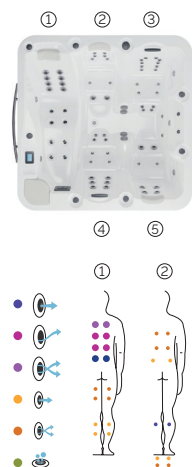

LEISTUNGEN

OPTIONALE LEISTUNGEN

DE

AUSSTATTUNG

LEISTUNGEN	
Massagepunkte gesamt	68
Massagedüsen	54
Luftdüsen	12
Wasserfälle	2
Wasserquellen	2
Kopfstützen	2
Touch Panel	Serienausstattung
Ultraviolet Treatment UV	Serienausstattung
Metallrahmen	Serienausstattung
ABS-Platte	Serienausstattung
Energy Saving Cover	Serienausstattung
EcoSpa	Option
Nordic Insulation System	Option
Blue Connect Plus	Option
UNTERHALTUNG	
Colour Sense	5 LED + Beleuchtungszubehör
Pure Line Lighting	Option
Surround Bluetooth Audio	Option
Düsen Edelstahl	Serienausstattung
Edelstahlstange	Serienausstattung
Aromatherapy	Serienausstattung
Wifi Spa Control	Option
Ohne Rahmen	Option
MASSAGEPUMPEN	
Wassermassage / Jetpumpe	2 x 1800 W / 2,5 CV
Relax Impact Pump / Gebläse	1150 W
FILTER UND HEIZUNG	
Silent Pump / Umwälzpumpe	200 W
Wassererhitzer	3.000 W
Filtertyp	Kartuschenfilter
High Performance Water Care	Serienausstattung
CORRIENTE ELÉCTRICA	
Leistung Option niedrige Stromstärke (W)/(A)230 V	5100 W / 22,2 A
Stromspannung	230 V / 400 V III

PREMIUM LINE

CODICE 66031
Ideale per 4 persone
5 posizioni
1 sdraiato
4 seduto
Misure: 216 x 216 x 90 cm
Volume acqua: 1.180 litri
Peso: Vuota 306 kg / Piena 1.486 kg
7 colori
5 massaggi

COLORI SUPERFICIE ACRILICA