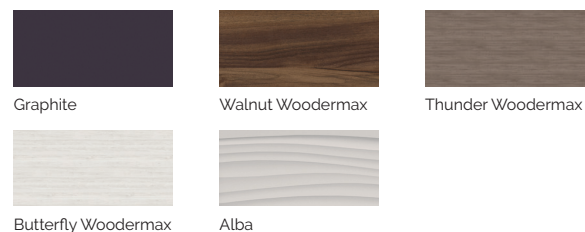

TIPO DI RIVESTIMENTO DEL MOBILE ESTERNO