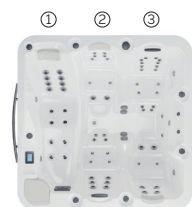

Nice

Un spa puissant et exceptionnel

CODE 66031

Idéal pour 4 personnes

5 positions

1 allongées

4 assises

Dimensions: 216 x 216 x 90 cm

Volume Eau: 1180 litres

Poids: Vide 306 kg / Plein 1.486 kg

7 couleurs

5 massages

PREMIUM LINE

FR

AQUAVIA SPA

CARACTÉRISTIQUES TECHNIQUES

PRESTATIONS	
Total Points de Massage	68
Jets massage	54
Buse air	12
Cascades Eau	2
Sources Eau	2
Appui-tête	2
Touch Panel	Équipement en série
Ultraviolet Treatment UV	Équipement en série
Structure Métal	Équipement en série
Base ABS	Équipement en série
Energy Saving Cover	Équipement en série
EcoSpa	Option
Nordic Insulation System	Option
Blue Connect Plus	Option
FINITIONS	
Colour Sense	5 LED + Accessoires éclairés
Pure Line Lighting	Option
Surround Bluetooth Audio	Option
Jets / Buses en acier inoxydable	Équipement en série
Barre Inoxydable	Équipement en série
Aromatherapy	Équipement en série
Wifi Spa Control	Option
Sans habillage	Option
POMPES DE MASSAGE	
Massage d'eau	2 x 1800 W / 2.5 CV
Relax Impact Pump	1150 W
FILTRATION ET CHAUFFAGE	
Pompe de recirculation	200 W
Chauffage d'eau	3.000 W
Type de filtre	Cartouche
High Performance Water Care	Équipement en série
COURANT ÉLECTRIQUE	
Puissance maximale to 230 V (LOW/AMP)	5.100 W / 22.2 A
Tension	230 V / 400 V III

COULEURS ACRYLIQUE

TYPE REVÊTEMENT MEUBLE EXTÉRIEUR

PRESTATIONS

PRESTATIONS OPTIONNELLES

Dans le cadre de notre politique d'améliorations constantes, nous nous réservons le droit de modifier/d'amender nos spécifications n'importe quand et sans aucun préavis.