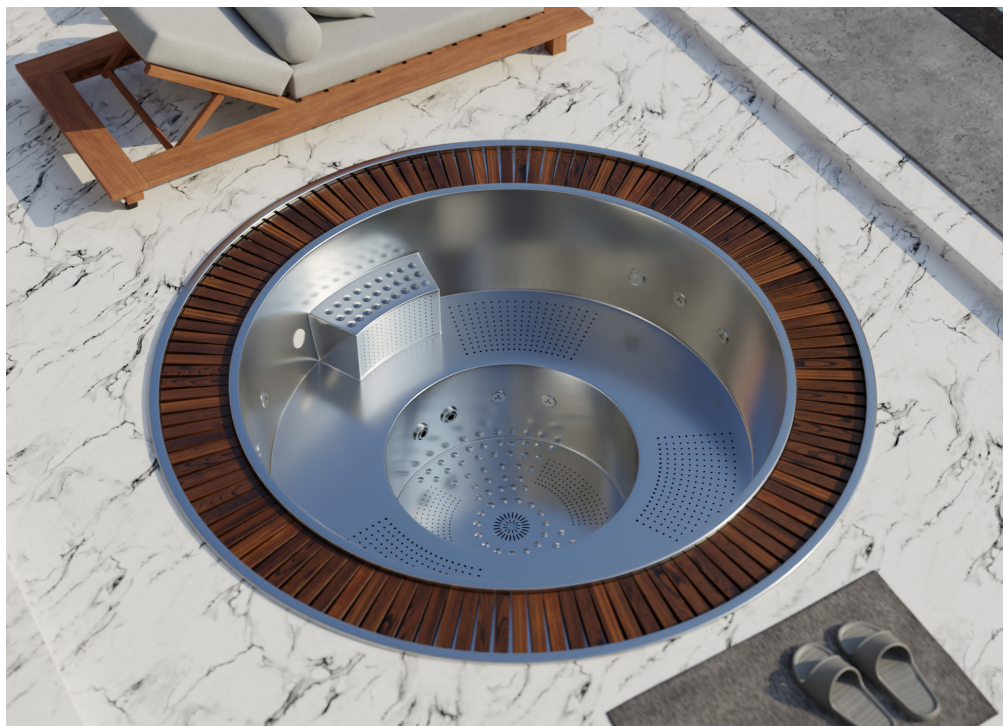

Poids: Empty 800 kg / Full 2.800 kg

Grille en bois, disponible sur demande.  
Cette grille ne convient pas à un usage public.