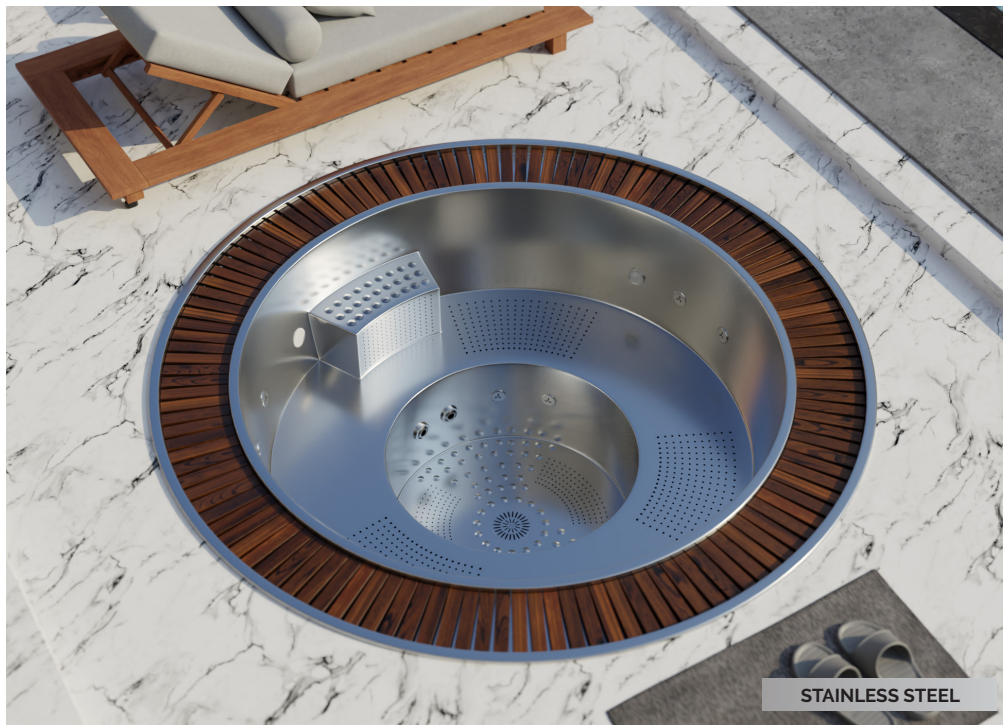

ACABADOS CASCO

Inox

PRESTACIONES

METALLIC
STRUCTURE

BCN
DESIGN

reioX
IMPACTSYSTEM

STEEL LINE

ES

AQUAVIA SPA

CARACTERÍSTICAS TÉCNICAS

PRESTACIONES	
Total puntos de masaje	30
Jets masaje agua	12
Boquillas masaje aire	18
Boquillas Inoxidables	Estándar
Rejilla madera de teca	Opcional
Pulsador piezoeléctricos	2
Estructura metálica	Estándar
Cromoterapia Foco LED	3 LED
Cubierta isotérmica	Opcional
EQUIPO EXTERNO RECOMENDADO	
Depósito de Compensación	1000 l
Kit Compacto	Kit 75
EQUIPAMIENTO	
Filtro	Ø 650
Bomba Filtración	0,82 KW
Bombas Masaje	1,4 KW
Bomba Soplante	1,3 KW
Calefacción	6 KW
Ultraviolet Treatment UV	Opcional
Pulsadores / Control	Piezoelec.
INSTALACIÓN	
Potencia requerida (LOW AMP) (W)	9.540 W
Potencia requerida (LOW AMP) (W)	15,3 A
Voltaje	400 V III

Como parte de nuestra política de mejoramiento continuo, nos reservamos el derecho de modificar el diseño y/o especificaciones sin previo aviso.