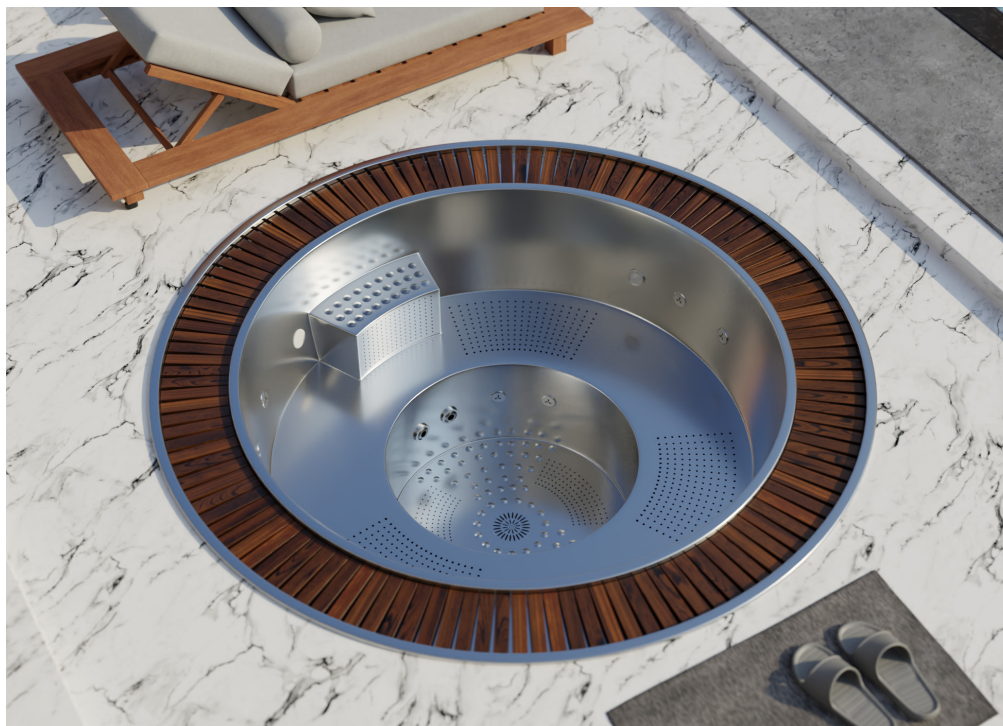

FINITURE STRUTTURA

Inox

PRESTAZIONI

METALLIC
Struttura

BCN
DESIGN

reioX
IMPACTSYSTEM

STEEL LINE

IT

AQUAVIA SPA

CARATTERISTICHE TECNICHE

PRESTAZIONI	
Totale punti di massaggio	30
Getti di massaggio	12
Bocchette di aria	18
Bocchette Inossidabile	Equipaggiamento di serie
Griglia legno di teak	Opzionale
Pulsante piezoelettrico	2
Struttura metallica	Equipaggiamento di serie
Cromoterapia luce LED	3 LED
Copertura isotermica	Opzionale
EQUIPAGGIAMENTO ESTERNO RACCOMANDATO	
Serbatoio di compensazione	1000 l
Kit compatto	Kit 75
EQUIPAGGIAMENTO	
Filtro	Ø 650
Pompa di filtraggio	0,82 KW
Pompe per massaggio	1,4 KW
Pompa di mandata	1,3 KW
Riscaldamento	6 KW
Ultraviolet Treatment UV	Opzionale
Pulsanti / Controllo	Piezoellett.
INSTALLAZIONE	
Potenza necessaria (LOW AMP) (W)	9.540 W
Potenza necessaria (LOW AMP) (A)	15,3 A
Tensione	400 V III

Come parte della nostra politica di miglioramento continuo, ci riserviamo il diritto di modificare il design e/o le specifiche tecniche senza preavviso.