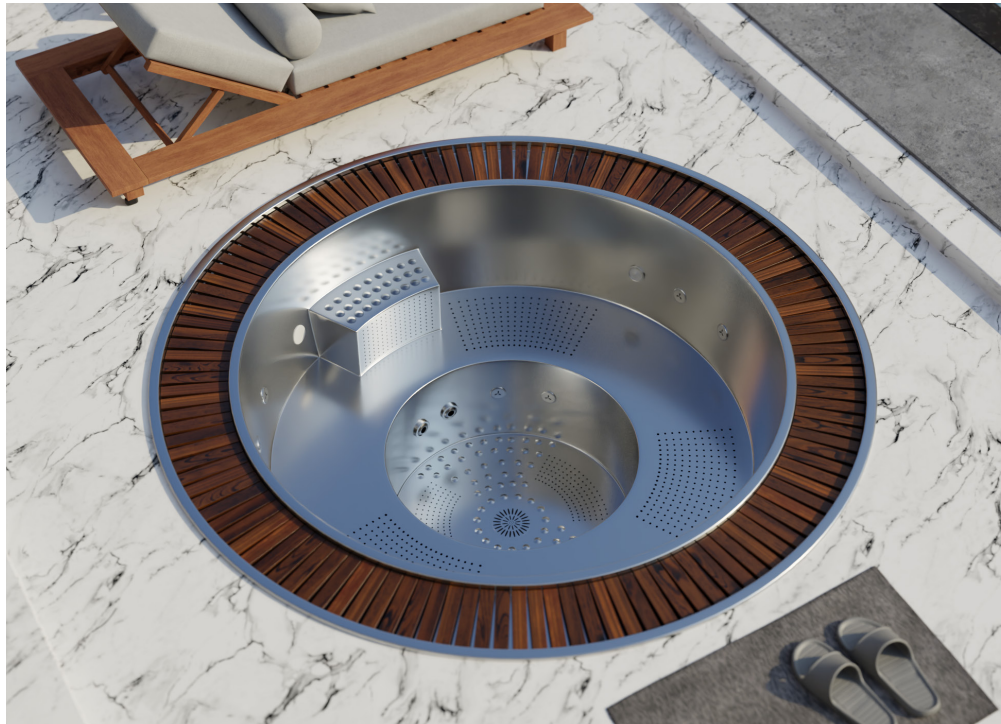

AUSFÜHRUNG RUMPF

Inox

LEISTUNGEN

METALLIC
STRUCTURE

BCN
DESIGN

reioX
IMPACTSYSTEM

STEEL LINE

DE

AQUAVIA SPA

AUSSTATTUNG

LEISTUNGEN	
Massagepunkte gesamt	30
Massagedüsen	12
Luftdüsen	18
Düsen Edelstahl	Serienausstattung
Holzgitter	Option
Piezoelektrischer Drucktaster	2
Metallrahmen	Serienausstattung
Farbtherapie LED-Strahler	3 LED
Thermoabdeckung	Option
EMPFOHLENES EXTERNES GERÄT	
Ausgleichsbehälter	1000 l
Empfohlenes Technikpaket	Kit 75
AUSSTATTUNG	
Filtertyp	Ø 650
Zirkulationspumpe	0,82 KW
Massagepumpe	1,4 KW
Gebläse	1,3 KW
Elektrowärmetauscher	6 KW
Ultraviolet Treatment UV	Option
Steuerung	Piezoelec.
INSTALLATION	
Leistung Option niedrige Stromstärke (LOW AMP) (W)	9.540 W
Leistung Option niedrige Stromstärke (LOW AMP) (A)	15,3 A
Stromspannung	400 V III

Im Rahmen unserer Bemühungen um ständige Verbesserungen behalten wir uns das Recht vor, ohne weitere Bekanntmachungen Änderungen an der Konstruktion und den technischen Daten vorzunehmen.