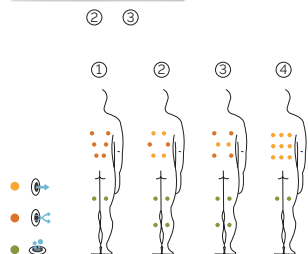

Quantum

Un spa minimalista con prestaciones máximas.

CÓDIGO 58748

Ideal para **4 personas**

4 posiciones distintas

4 asientos

Medidas: 194 x 197 x 78 cm

Volumen de agua: 975 litros

Peso: Vacío 220 kg / Lleno 1195 kg

1 color

4 tipos de masaje

ACABADOS CASCO (COLORES ACRÍLICO)

White

ACABADOS REVESTIMIENTO DEL MUEBLE EXTERIOR

Graphite

Walnut Woodermax

Thunder Woodermax

Butterfly Woodermax