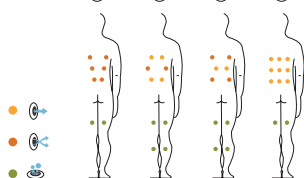

Poids: Vide 220 kg / Plein 1.195 kg

1 couleurs

4 massages

② ③

① ② ③ ④