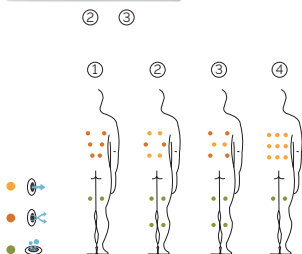

# Quantum

Una minipiscina minimalista dalle prestazioni eccezionali.

AQUAVIA SPA

IT

EXCLUSIVE LINE

<b>CODICE 58748</b>
Ideale per <b>4 persone</b>
<b>4 posizioni</b>
<b>4 seduto</b>
Misure: 194 x 197 x 78 cm
Volume acqua: 975 litri
Peso: Vuota 220 kg / Piena 1195 kg
<b>1 colori</b>
<b>4 massaggi</b>