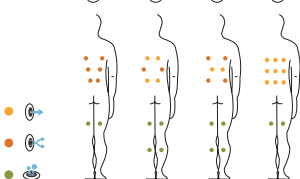

ACRYLFARBEN

White

VERKLEIDUNGSTYP Außenrahmen

Graphite

Walnut Woodermax

Thunder Woodermax

Butterfly Woodermax