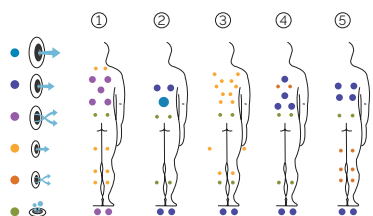

Velvet

La minipiscina XXL ad alte prestazioni.

CODICE 52666

Ideale per **4 persone**

5 posizioni

2 sdraiato

3 seduto

Misure: 233 x 233 x 91 cm

Volume acqua: 1.610 litros

Peso: Vuota 378 kg / Piena 1988 kg

6 colori

5 massaggi