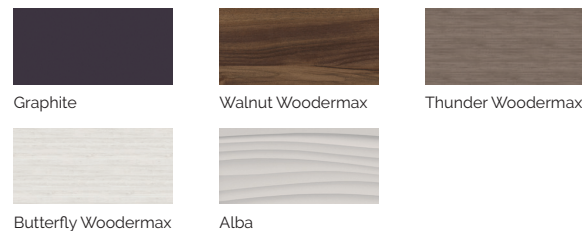

ACABADOS REVESTIMIENTO DEL MUEBLE EXTERIOR