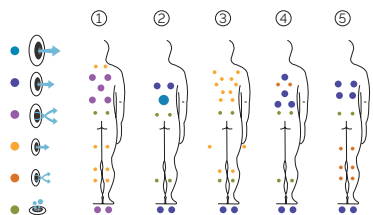

Velvet

Un spa XXL très performant.

CODE 52666

Idéal pour 4 personnes

5 positions

2 allongées

3 assises

Dimensions: 233 x 233 x 91 cm

Volume Eau: 1610 litres

Poids: Vide 378 kg / Plein 1988 kg

6 couleurs

5 massages