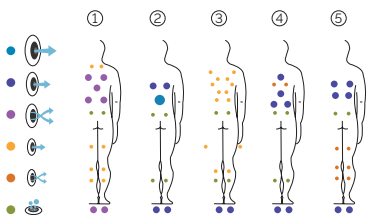

Velvet

Der XXL-Whirlpool mit hochwertigen Funktionen.

AQUAVIA SPA

DE

PREMIUM LINE

CODE 52666
Ideal für 4 Personen
5 Positionen
2 Liege
3 Sitzen
Abmasse: 233 x 233 x 91 cm
Volumen (l): 1.610 liter
Gewicht: Leer 378 kg / Befüllt 1.988 kg
6 Farben
5 Massagen