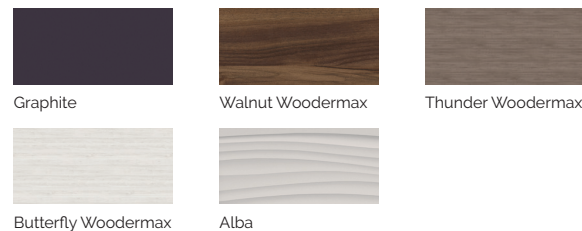

VERKLEIDUNGSTYP AUSSENRAHMEN