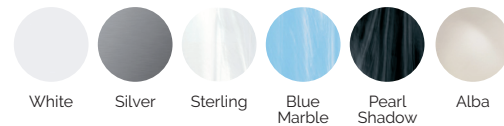

ACRYLFARBEN