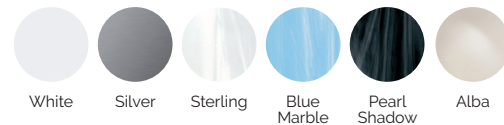

ACABADOS CASCO (COLORES ACRÍLICO)