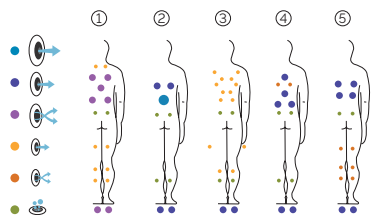

Velvet

El spa XXL de altas prestaciones.

CÓDIGO 52666

Ideal para 4 personas

5 posiciones distintas

2 tumbonas

3 asientos

Medidas: 233 x 233 x 91 cm

Volumen de agua: 1.610 litros

Peso: Vacío 378 kg / Lleno 1988 kg

6 colores

5 tipos de masaje