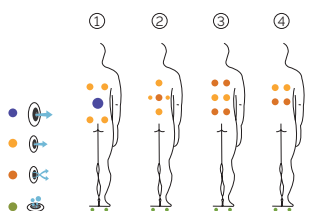

Poids: Vide 195 kg / Plein 715 kg

1 couleurs

4 massages

EXCLUSIVE LINE

FR

AQUAVIA SPA

CARACTÉRISTIQUES TECHNIQUES

PRESTATIONS	
Total Points de Massage	28
Jets massage	20
Buse air	8
Appui-tête	2
Touch Panel	Équipement en série
Ultraviolet Treatment UV	Équipement en série
Structure Métal	Équipement en série
Base ABS	Équipement en série
Energy Saving Cover	Équipement en série
EcoSpa	Équipement en série
Nordic Insulation System	Option
FINITIONS	
Colour Sense	4 LED
Pure Line Lighting	Option
Surround Bluetooth Audio	Option
Buses en acier inoxydable	Équipement en série
Aromatherapy	Équipement en série
Barre Inoxydable	Option
Wifi Spa Control	Option
Sans habillage	Option
POMPES DE MASSAGE	
Massage d'eau	1800 W / 2,5 CV
Relax Impact Pump	1150 W
FILTRATION ET CHAUFFAGE	
Pompe de recirculation	200 W
Chauffage d'eau	3.000 W
Type de filtre	Cartouche
COURANT ÉLECTRIQUE	
Puissance maximale to 230 V (LOW/AMP)	3.400 W / 14,6 A
Tension	230 V / 400 V III