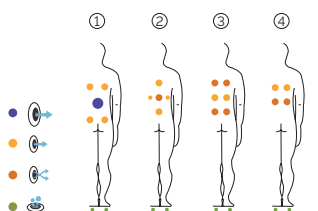

**Peso:** Vacío 195 kg / Lleno 715 kg

**1 colores**

**4 tipos de masaje**

EXCLUSIVE LINE

ES

AQUAVIA SPA

CARACTERÍSTICAS TÉCNICAS

PRESTACIONES	
Total puntos de masaje	28
Jets masaje agua	20
Boquillas masaje aire	8
Reposacabezas	2
Touch Panel	Estándar
Ultraviolet Treatment UV	Estándar
Estructura metálica	Estándar
Base ABS	Estándar
Energy Saving Cover	Estándar
EcoSpa	Estándar
Nordic Insulation System	Opcional
ACABADOS	
Colour Sense	4 LED
Pure Line Lighting	Opcional
Surround Bluetooth Audio	Opcional
Jets / Boquillas Inoxidable	Estándar
Aromatherapy	Estándar
Barra Acero Inoxidable	Opcional
Wifi Spa Control	Opcional
Sin revestimiento	Opcional
BOMBAS DE MASAJE	
Masaje de agua	1800 W / 2,5 CV
Relax Impact Pump	1150 W
FILTRACIÓN Y CALEFACCIÓN	
Bomba de recirculación	200 W
Calentador de agua	3.000 W
Tipo de filtro	Cartucho
CORRIENTE ELÉCTRICA	
Potencia requerida a 230 V (LOW/AMP)	3.400 W / 14,6 A
Voltaje	230 V / 400 V III