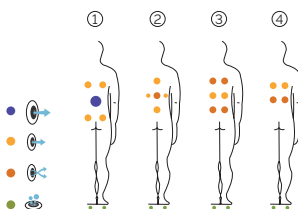

Gewicht: Leer 195 kg / Befüllt 715 kg

1 Farben

4 Massagen

EXCLUSIVE LINE

DE

AQUAVIA SPA

AUSSTATTUNG

LEISTUNGEN	
Massagepunkte gesamt	28
Massagedüsen	20
Luftdüsen	8
Kopfstützen	2
Digitale Bedieneinheit	Serienausstattung
Ultraviolet Treatment UV	Serienausstattung
Metallrahmen	Serienausstattung
ABS-Platte	Serienausstattung
Energy Saving Cover	Serienausstattung
EcoSpa	Serienausstattung
Nordic Insulation System	Option
UNTERHALTUNG	
Colour Sense	4 LED
Pure Line Lighting	Option
Surround Bluetooth Audio	Option
Düsen Edelstahl	Serienausstattung
Aromatherapie	Serienausstattung
Edelstahlstange	Option
Wifi Spa Control	Option
Ohne Rahmen	Option
MASSAGEPUMPEN	
Wassermassage / Jetpumpe	1800 W / 2,5 CV
Relax Impact Pump / Gebläse	1150 W
FILTER UND HEIZUNG	
Silent Pump / Umwälzpumpe	200 W
Wasssererhitzer	3.000 W
Filtertyp	Kartuschenfilter
ELEKTRISCHE SPANNUNG	
Leistung Option niedrige Stromstärke(W)/(A)230 V	3.400 W / 14,6 A
Stromspannung	230 V / 400 V III