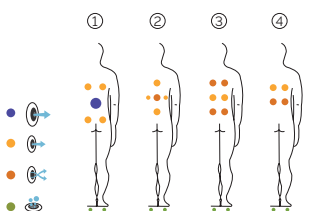

**Peso:** Vuota 195 kg / Piena 715 kg

**1 colori**

**4 massaggi**

**EXCLUSIVE LINE**

IT

AQUAVIA SPA

**CARATTERISTICHE TECNICHE**

PRESTAZIONI	
Totale punti di massaggio	28
Getti di massaggio	20
Bocchette di aria	8
Poggiatesta	2
Pannello di controllo digitale	Equipaggiamento di serie
Ultraviolet Treatment UV	Equipaggiamento di serie
Struttura metallica	Equipaggiamento di serie
Base ABS	Equipaggiamento di serie
Energy Saving Cover	Equipaggiamento di serie
EcoSpa	Equipaggiamento di serie
Nordic Insulation System	Opzionale
FINITURE	
Colour Sense	4 LED
Pure Line Lighting	Opzionale
Surround Bluetooth Audio	Opzionale
Jet / Bocchette Inossidabile	Equipaggiamento di serie
Aromatherapy	Equipaggiamento di serie
Barra inossidabile	Opzionale
Wifi Spa Control	Opzionale
Senza rivestimento	Opzionale
POMPE DI MASSAGGIO	
Massaggio ad acqua	1800 W / 2,5 CV
Relax Impact Pump	1150 W
FILTRAGGIO E RISCALDAMENTO	
Pompa di ricircolo	200 W
Scaldaacqua	3.000 W
Tipo di filtro	Cartuccia
CORRENTE ELETTRICA	
Potenza necessaria a 230 V (LOW/AMP)	3.400 W / 14,6 A
Tensione	230 V / 400 V III