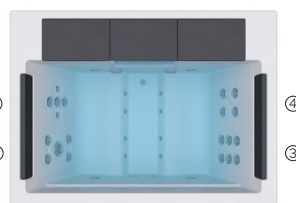

Poids: Vide 195 kg / Plein 715 kg

1 couleurs

4 massages

EXCLUSIVE LINE

FR

AQUAVIA SPA

CARACTÉRISTIQUES TECHNIQUES

PRESTATIONS	
Total Points de Massage	28
Jets massage	20
Buse air	8
Appui-tête	2
Touch Panel	Équipement en série
Ultraviolet Treatment UV	Équipement en série
Structure Métal	Équipement en série
Base ABS	Équipement en série
Energy Saving Cover	Équipement en série
EcoSpa	Équipement en série
Nordic Insulation System	Option
FINITIONS	
Colour Sense	4 LED
Pure Line Lighting	Option
Surround Bluetooth Audio	Option
Buses en acier inoxydable	Équipement en série
Aromatherapy	Équipement en série
Barre Inoxydable	Option
Wifi Spa Control	Option
Sans habillage	Option
POMPES DE MASSAGE	
Massage d'eau	1800 W / 2,5 CV
Relax Impact Pump	1150 W
FILTRATION ET CHAUFFAGE	
Pompe de recirculation	200 W
Chauffage d'eau	3.000 W
Type de filtre	Cartouche
COURANT ÉLECTRIQUE	
Puissance maximale to 230 V (LOW/AMP)	3.400 W / 14,6 A
Tension	230 V / 400 V III